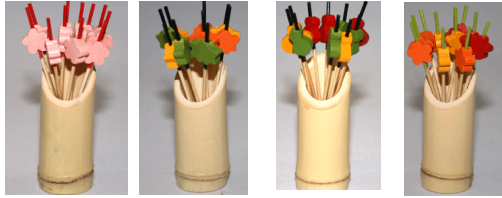

白竹花串 9cm10本入

28-230-01 花
28-230-02 紅葉
28-230-03 千成
28-230-04 花3色

28-230-05 さくら
28-230-06 扇
28-230-07 ハート

飾り串

28-230
白竹花串ディスプレイセット
籠付き20入 ¥10,000

飾り串 さくら
28-233-09 9cmx100本
28-233-12 12cmx100本

飾り串 花
28-219 12cmx100本
28-220 9cmx100本

飾り串 ハート
28-235-09 9cmx100本
28-235-12 12cmx100本

28-229 飾り串ディスプレイセット
(9cmx12本)x25袋 ザル付

28-229-01 (千成 3色) 9cmx12本
28-229-02 (紅葉 3色) 9cmx12本
28-229-03 (花) 9cmx12本

飾り串 扇
28-234-09 9cmx100本
¥3,000
28-234-12 12cmx100本