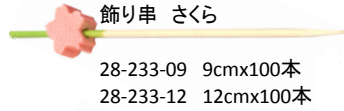

白竹花串 9cm10本入

28-230-01 花
28-230-02 紅葉
28-230-03 千成
28-230-04 花3色

28-230-05 さくら
28-230-06 扇
28-230-07 ハート

飾り串

28-230
白竹花串ディスプレイセット
籠付き20入 ¥10,000

飾り串 さくら
28-233-09 9cmx100本
28-233-12 12cmx100本

飾り串 花
28-219 12cmx100本
28-220 9cmx100本

飾り串 ハート
28-235-09 9cmx100本
28-235-12 12cmx100本

28-229 飾り串ディスプレイセット
(9cmx12本)x25袋 ザル付

28-229-01 (千成 3色) 9cmx12本
28-229-02 (紅葉 3色) 9cmx12本
28-229-03 (花) 9cmx12本

飾り串 扇
28-234-09 9cmx100本
¥3,000
28-234-12 12cmx100本