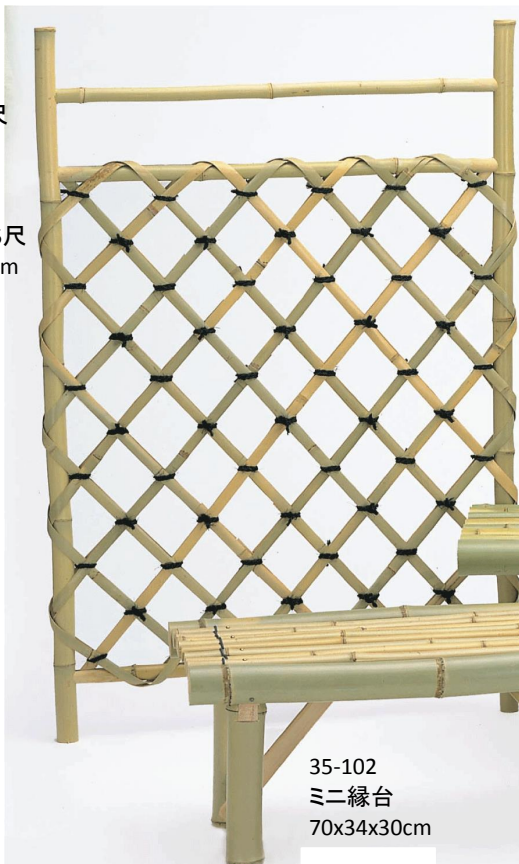

風鈴・うちわ差し・ミニ庭園

60-515
風鈴ステレ
うちわ

60-512
風鈴カク
山小屋

60-505
風鈴六ツ目
アーチ

60-508
風鈴リー
ドーム

60-501
風鈴白丸

60-540
風鈴竹林

60-541
風鈴富士山

60-524
大名風鈴

60-521
糸車風鈴

36-663
うちわ差し
φ3x77cm

36-662
便利キッチン
φ7x70cm

26-105
うちわ根竹半月m
29x17cm

26-103
うちわ根竹満月m

在庫限

26-011
籐ビール2本用c

35-104
枝折戸2尺
115x60cm

35-105
枝折戸2.5尺
115x75.5cm

35-107
ししおどし
90x30x77cm

35-106
笥
111x21.5x80cm

35-100
丸竹縁台
120x40x37cm

35-102
ミニ縁台
70x34x30cm

35-108 つくばいセット
42x5 φ7x6x42cm