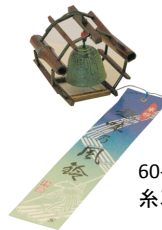

風鈴・うちわ差し・ミニ庭園

60-515
風鈴ステレ
うちわ

60-512
風鈴カク
山小屋

60-505
風鈴六ツ目
アーチ

60-508
風鈴リー
ドーム

60-501
風鈴白丸

60-540
風鈴竹林

60-541
風鈴富士山

60-524
大名風鈴

60-521
糸車風鈴

36-663
うちわ差し
φ3x77cm

36-662
便利キッチン
φ7x70cm

26-105
うちわ根竹半月m
29x17cm

26-103
うちわ根竹満月m

在庫限

26-011
籐ビール2本用c