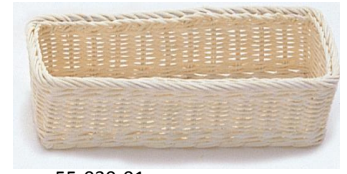

# 籐製品

55-068 籐ワイン手付c  
25x13x18

55-017 籐スカシ小判c  
25x18x7

55-030-01 籐ディナーボックス(大)c  
25x9.5x6

55-069 籐ワインホルダーc  
24x12x10

55-067 籐角長両手付c  
29x17.5x13

55-030-02 籐ディナーボックス(中)c  
25x9x5

籐スカシ角長c  
(小) 55-014  
32x27.5x6.5  
(大) 55-013  
36x30x7.5

55-171 籐スカシ角長c  
27x17x6

55-030-03 籐ディナーボックス(小)c  
25x9x4

55-016 籐スカシ角長c  
01(大)30x23x6.5  
02(中)26x16x5.5  
03(小)22x15x5

55-066 籐スカシ角長c  
33x24x8

55-018 人形イスc  
27x11x27

55-020 籐角長パン皿c  
40x31x5

55-019 籐スカシ角長c  
51x36x12